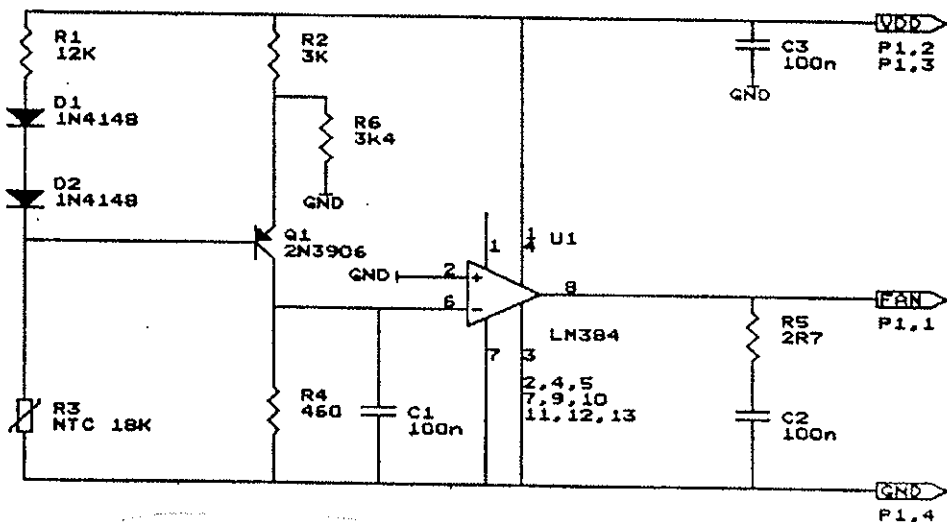

Racall RA17L kortegolf ontvanger 500 KHz.-30 MHz.
i.z.g.staat S v.d. Bijl PA3EXY tel.03408-85310.

1.0 elements WISI antenne (2m. band)

2 delige antennemast lengte 8.4m. inclusief gevel-
bevestigingsbeugels.

Antenne rotor merk STOLLE met bedieningskast.

AEG handcirkelzaag H 45 met bijbehorende zaagtafel ZT 45
blad 400 x500 mm.

Informatie bij Kees de Groot PA3DDO tel. 03408-83070

Vanaf 115 okt. a.s. is mijn adres: Jupiter 23
3402 HM IJsselstein.