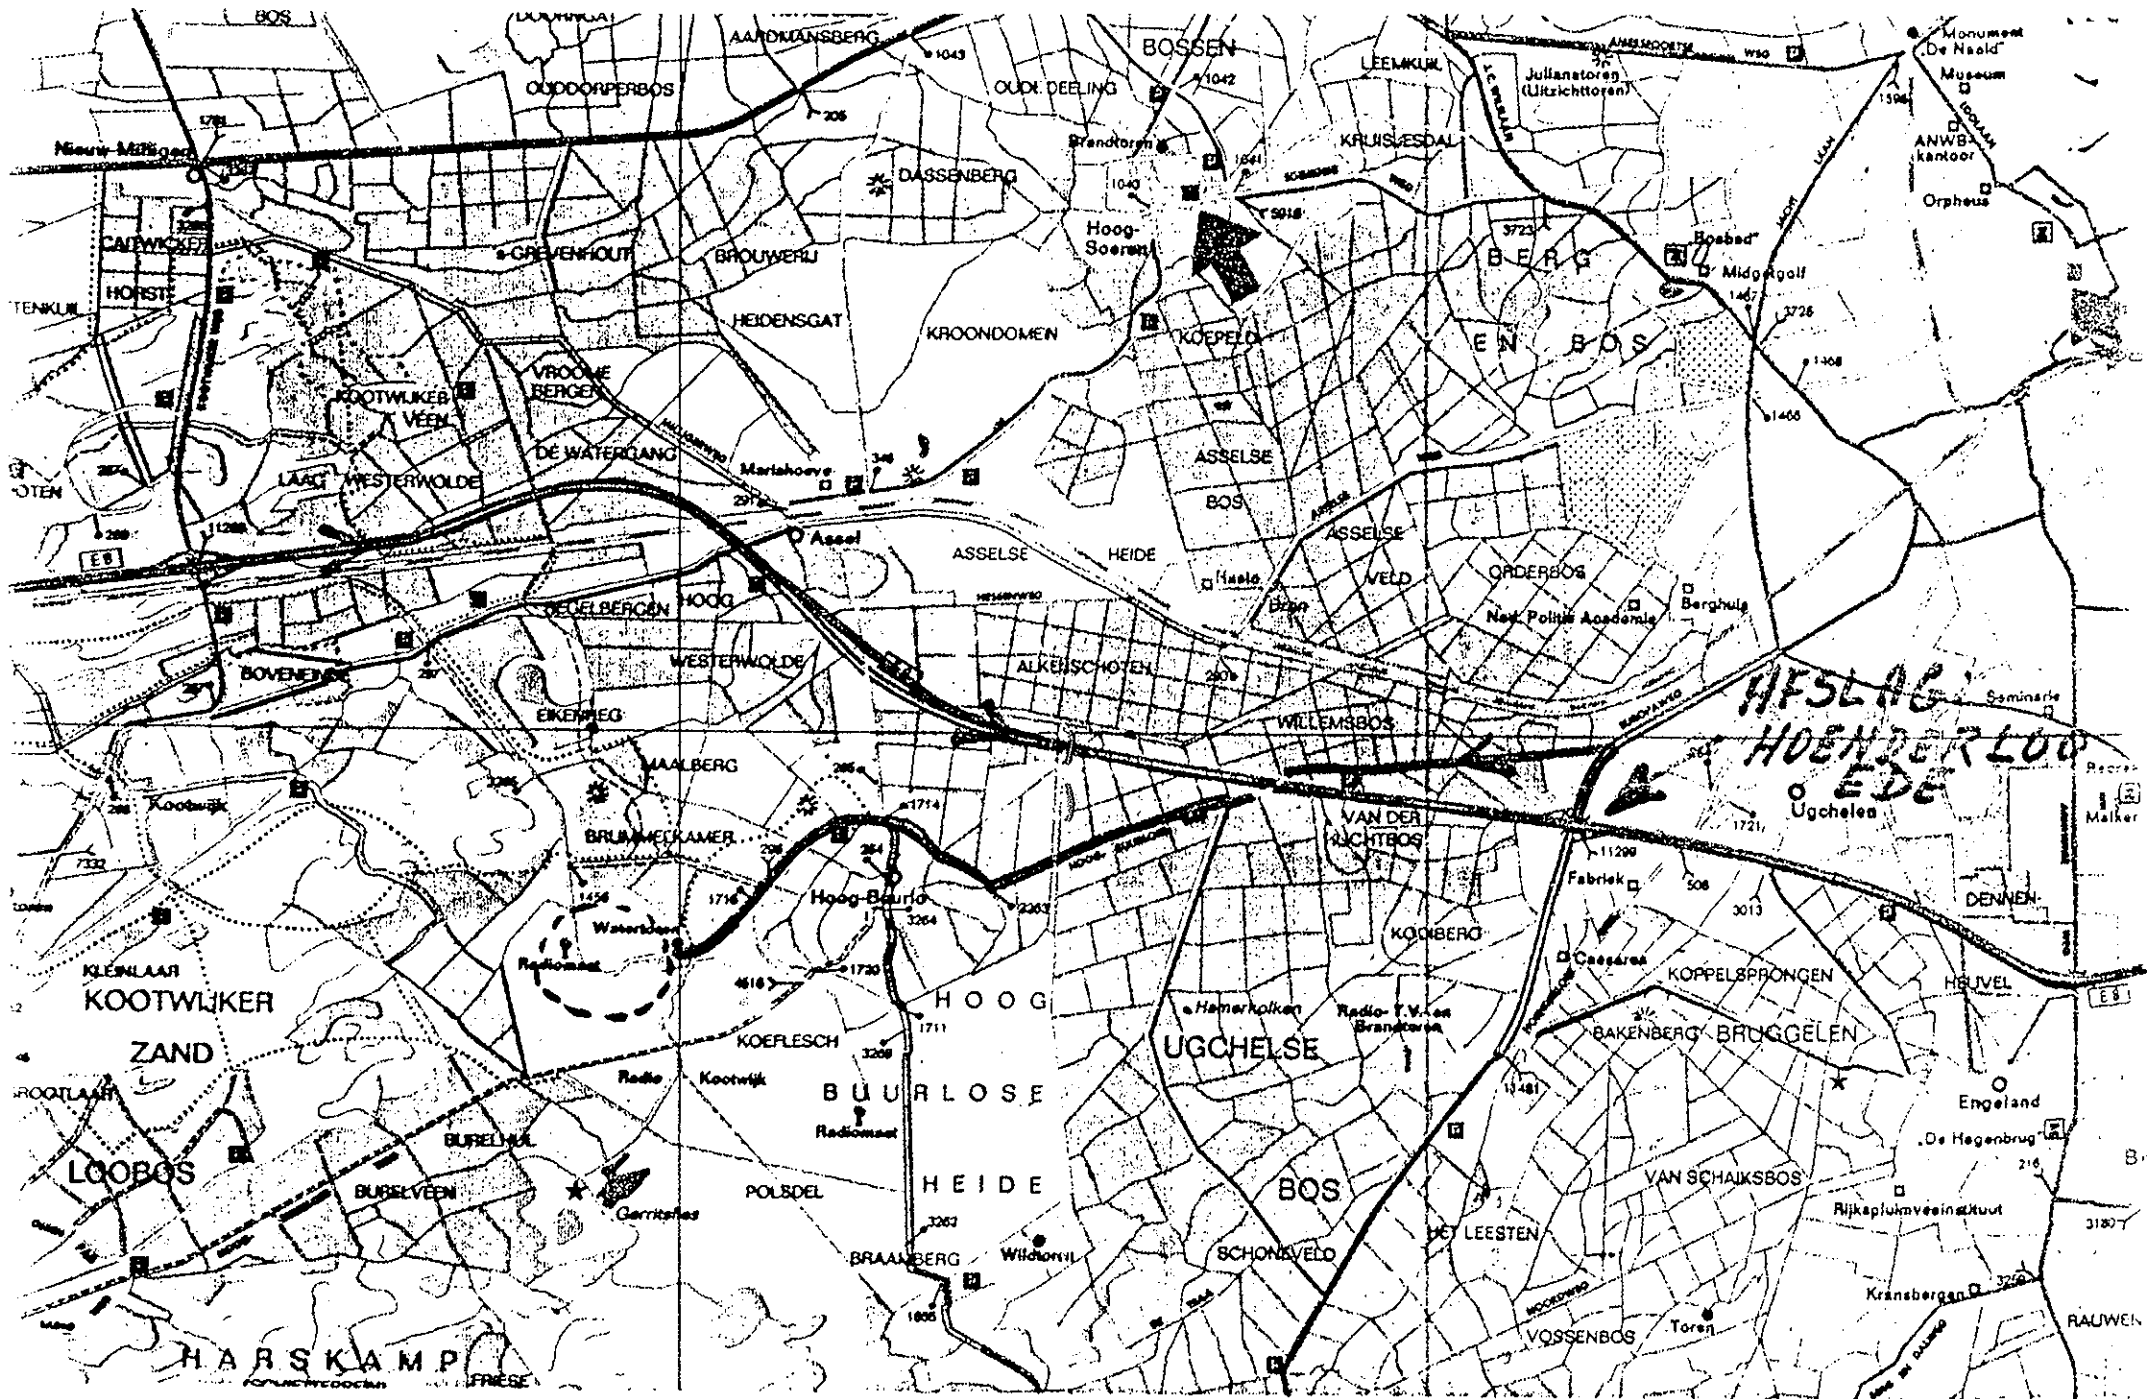

Forêt	Brylre	Sable	Terrain de sport	Lieu habité	Chemie de fer	Routes secondaires	Routte pittoresque	Piste cyclable	voeur des vélocipèdes	Sentier	Piste à skis	Réservé naturelle	Manoir seul
Wald	Heide	Sand	Sportplatz	Ort	Eisenbahn	Nebenstraßen	Schöne Straße	Radweg	nach Mopeds	Fussweg	Rather	Naturgebiet	Einzelnes Haus